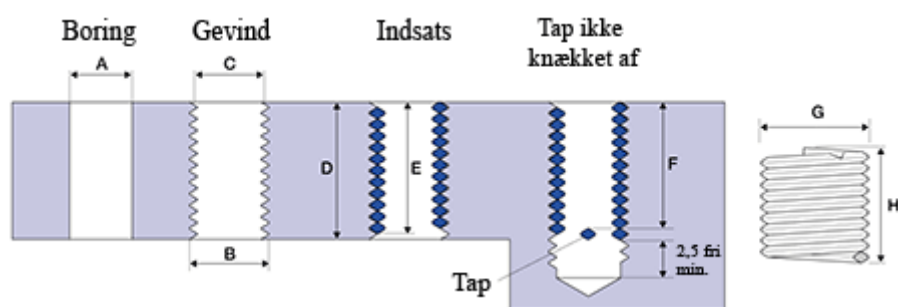

Varenummer: 1310404701000
Beskrivelse: KLEE Gevindindsats LOCKFIL+ M4 x 0,70
boreddybde 10mm

Mål

A	= 4,2 -0,048 +0,14
B	= 4.910
C	= 4,455 -0 +0,074
D	= 10.00
Gevind	= M4 x 0,70
G Min/Maks	= 5,00 5,15
H	= 11.20